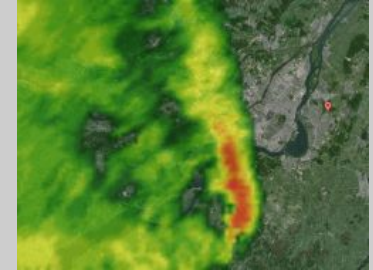

Club Radioamateur VE2CWQ

Feuille de contrôle d'observation météorologiques

Communiquez Environnement Canada pour tout rapports pertinents : tempsviolent.quebec@ec.gc.ca ou 1-800-361-0233

Date duréseau JJMMAAAA: 07/10/2013 Réseau No: 69
 Identification de l'opérateur: Bernard VE2SMS
 Autres opérateurs:
 Début du réseau: 14:50h Fin: 15:20h
 Durée du réseau: 0 hres et 30 min.
 Nombre d'intervenant: 3

Légende		
<u>PLUIE</u>	<u>GRÊLE</u>	<u>VENTS</u>
FAIBLE	PETITE (POIS)	FAIBLES
MODÉRÉE	MOYENNE (CERISE)	MODÉRÉS
FORTE	GROSSE (GOLF)	FORTS
REFOULEMENT	AUTRE PRÉCISEZ	VIOLENTS
INNONDATION		RAFALES

RAPPORT POUR PHÉNOMENES OBSERVÉS

No	Heure	Rapporté	Indicatif	Lieu de l'observation	Code postal	Pluie	Vents	Grêle	Nuages	Tornades	Détails et commentaires
1	15:00		VE2SMS	Beloeil	J3G6A6	forte	violents				nuages menaçants, front de rafale
2	15:05		VE2TOW	Saint-jean-sur-richelieu	J2W1X2	modérée	violents				nuages menaçants à l'horizon
3	15:10		VE2PQP	Laprairie (autoroute 30)		forte	violents				nuages très menaçants